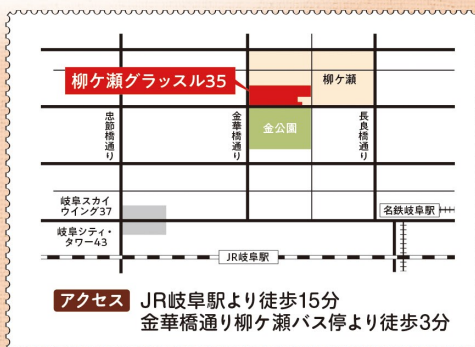

## 参加店舗一覧

- 1 ☐ Wan Ens
- 2 ☐ 喫茶ZUCCO
- 3 ☐ コメダ珈琲店 岐阜大学前店
- 4 ☐ 珈琲 バルン
- 5 ☐ 禁膳カフェ みずとき
- 6 ☐ Cafe mypocke
- 7 ☐ moricafe
- 8 ☐ かふえ さんどつく
- 9 ☐ Princess Branche Patisserie KURA
- 10 ☐ キャラバンサライ
- 11 ☐ カムカムスワロー
- 12 ☐ Cafe de vivre
- 13 ☐ アイランドカフェ
- 14 ☐ カフェレストラン ボーデン
- 15 ☐ ラ・ニーマ
- 16 ☐ 支留比亞珈琲店 岐阜岩滝店
- 17 ☐ 大熊デザート倶楽部
- 18 ☐ cafe de Volta
- 19 ☐ KITCHEN FUKUI 2ND
- 20 ☐ 禁養軒MIZUTOKI
- 21 ☐ &R cafe
- 22 ☐ サンドイッチとカフェ PANDA
- 23 ☐ 湊珈琲
- 24 ☐ さくら珈琲 鏡島店
- 25 ☐ カフェ・カーダモン
- 26 ☐ 珈琲 銀の茶屋
- 27 ☐ Cafe こびとのすみか
- 28 ☐ CAFE DE B.C.B.G
- 29 ☐ 茶洋館マサラ
- 30 ☐ 珈琲屋らんぷ 北一色店
- 31 ☐ さくら珈琲 岩地店
- 32 ☐ CAFE&BBQ いっぷく
- 33 ☐ Di coltura
- 34 ☐ カフェ グランシャリオ
- 35 ☐ ポインセティア
- 36 ☐ やっちゃんのキッチン
- 37 ☐ 井ノ口珈琲焙煎所 六条本店
- 38 ☐ Cafemom
- 39 ☐ HidamariCafe
- 40 ☐ AMUSE CAFE+
- 41 ☐ コメダ珈琲店 岐阜笠松店
- 42 ☐ Coffee ASA
- 43 ☐ キッチンわか

# おさんぽ日和 in 柳ヶ瀬 第七弾 岐阜市喫茶探訪記

フィナーレイベント

12/13<sup>土</sup>  
11:00  
16:00

岐阜市喫茶探訪記 ～クイズが導く、至福の香り～

**会場** 柳ヶ瀬グラスル35 Gテラス 岐阜市徹明通2丁目18

集結した喫茶ブースを楽しみながらクイズラリーに参加しよう!

本企画限定のとおきのクイズは、岐阜大学クイズ研究会が制作!

「岐阜」や「喫茶」について楽しく知識を深めよう!

クイズは3種類!

③初級編 ④中級編 ⑤上級編

本チラシ下部の解答欄にご記入ください!

ご参加いただいたみなさまには、  
抽選でうれしい景品が当たります!  
当日のみのご参加も可能です!!

期間イベント

最終日!

岐阜市の喫茶文化を楽しみながら参加いただくクイズラリー。  
対象店舗限定のクイズに挑戦いただくと、  
抽選会での景品がグレードアップします!

- ①初級編 (11/1~12/13)
- ②中級編 (11/15~12/13)

対象店舗は  
こちら!

店内にあるポスターやPOPの  
2次元コードを読み取って  
クイズに参加しよう!

解答後に表示される  
キーワードを  
クイズラリー解答欄に  
ご記入ください!

『おさんぽ日和  
in 柳ヶ瀬』とは?

岐阜市中心市街地の回遊性を高めるため、  
2024年1月から柳ヶ瀬グラスル35で  
開催しているイベントです。  
毎回“こだわりのテーマ”に沿った出店者が集結します。  
第一弾から第六弾までは1日限りの開催でしたが、  
第七弾となる今回は、初めて期間を設けて開催します!