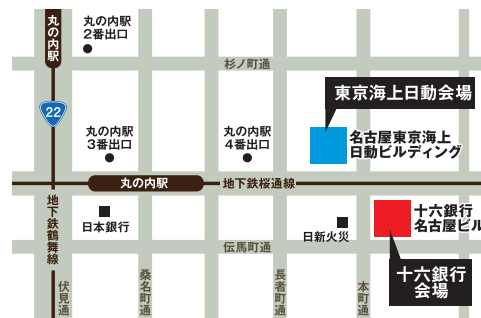

## SDGs de 地方創生 カードゲーム

日時 **2023.1.26(木)**  
 14:00-17:00

SDGsの考え方を地域の活性化に活かし、地方創生を実現する方法について参加者全員で対話し、考えるためのゲームです。SDGsを理解するための登竜門として多くの皆様が参加されています。

**場所** 名古屋東京海上日動ビルディング2階ABホール

- 内容**
- ①イントロダクション(地方創生とは? SDGsとは?)
  - ②ゲームのルール説明
  - ③ゲームプレイ
  - ④振り返り

中部圏SDGsフェスティバル2022に関する  
 概要は、右記QRコードを読み取りください。▶

お問い合わせ

東京海上日動火災保険株式会社  
 愛知公務金融部  
**052-201-2046**

会場案内

【東京海上日動会場】  
 名古屋市中区丸の内2丁目20-19  
 【十六銀行会場】  
 名古屋市中区錦3丁目1-1

東京海上日動会場

地下鉄: 桜通線「丸の内」4番出口徒歩2分  
 バス: 「桜通本町」徒歩1分  
 \*ご来場の際には公共交通機関をご利用ください。